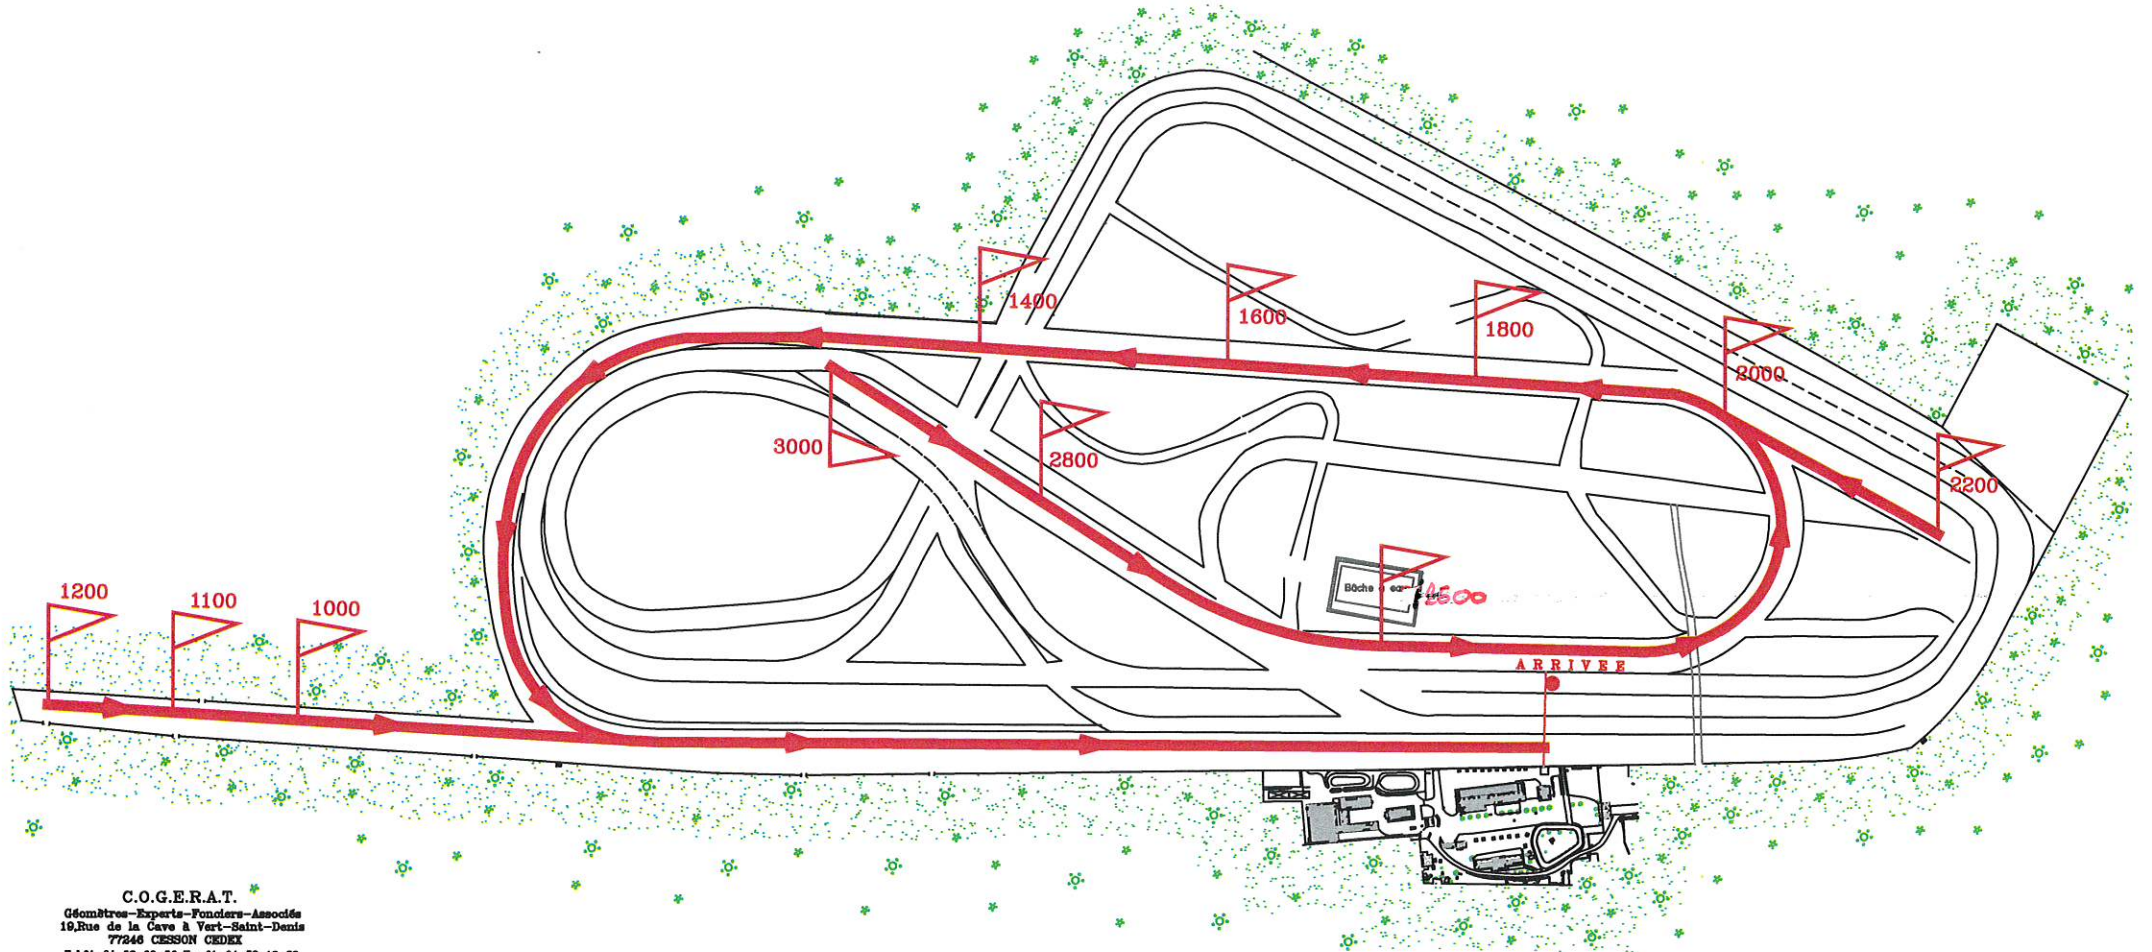

HIPPODROME DE LA SOLLE

PLAT

C.O.G.E.R.A.T.
Géomètres-Experts-Fondateurs-Associés
19, Rue de la Cave à Vert-Saint-Denis
77246 CRESSON CEDEX
Tel:01-64-62-02-56 Fax:01-64-62-12-58
cogerat@wanadoo.fr

d18235/07-2014